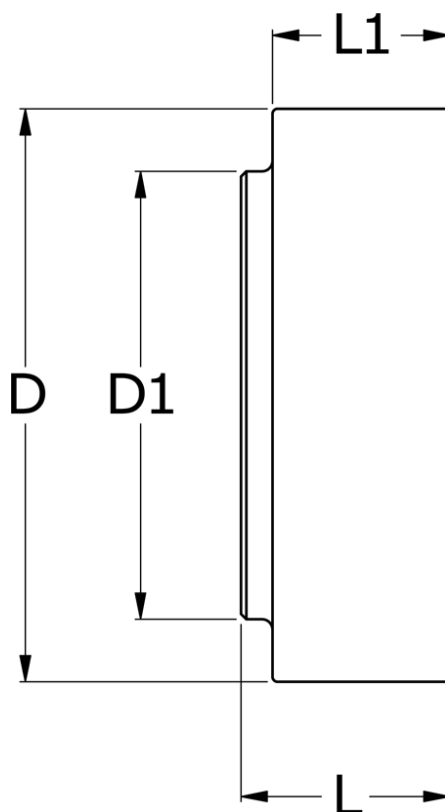

Varenummer: 330631501
Beskrivelse: Koblingsdel N-Eupex str. 315
Part 1 (inkl. gummi) uboret

Mål

D	= 315
D1	= 165
L	= 125
L1	= 70
Max boring	= 100
Moment (Nm)	= 5500